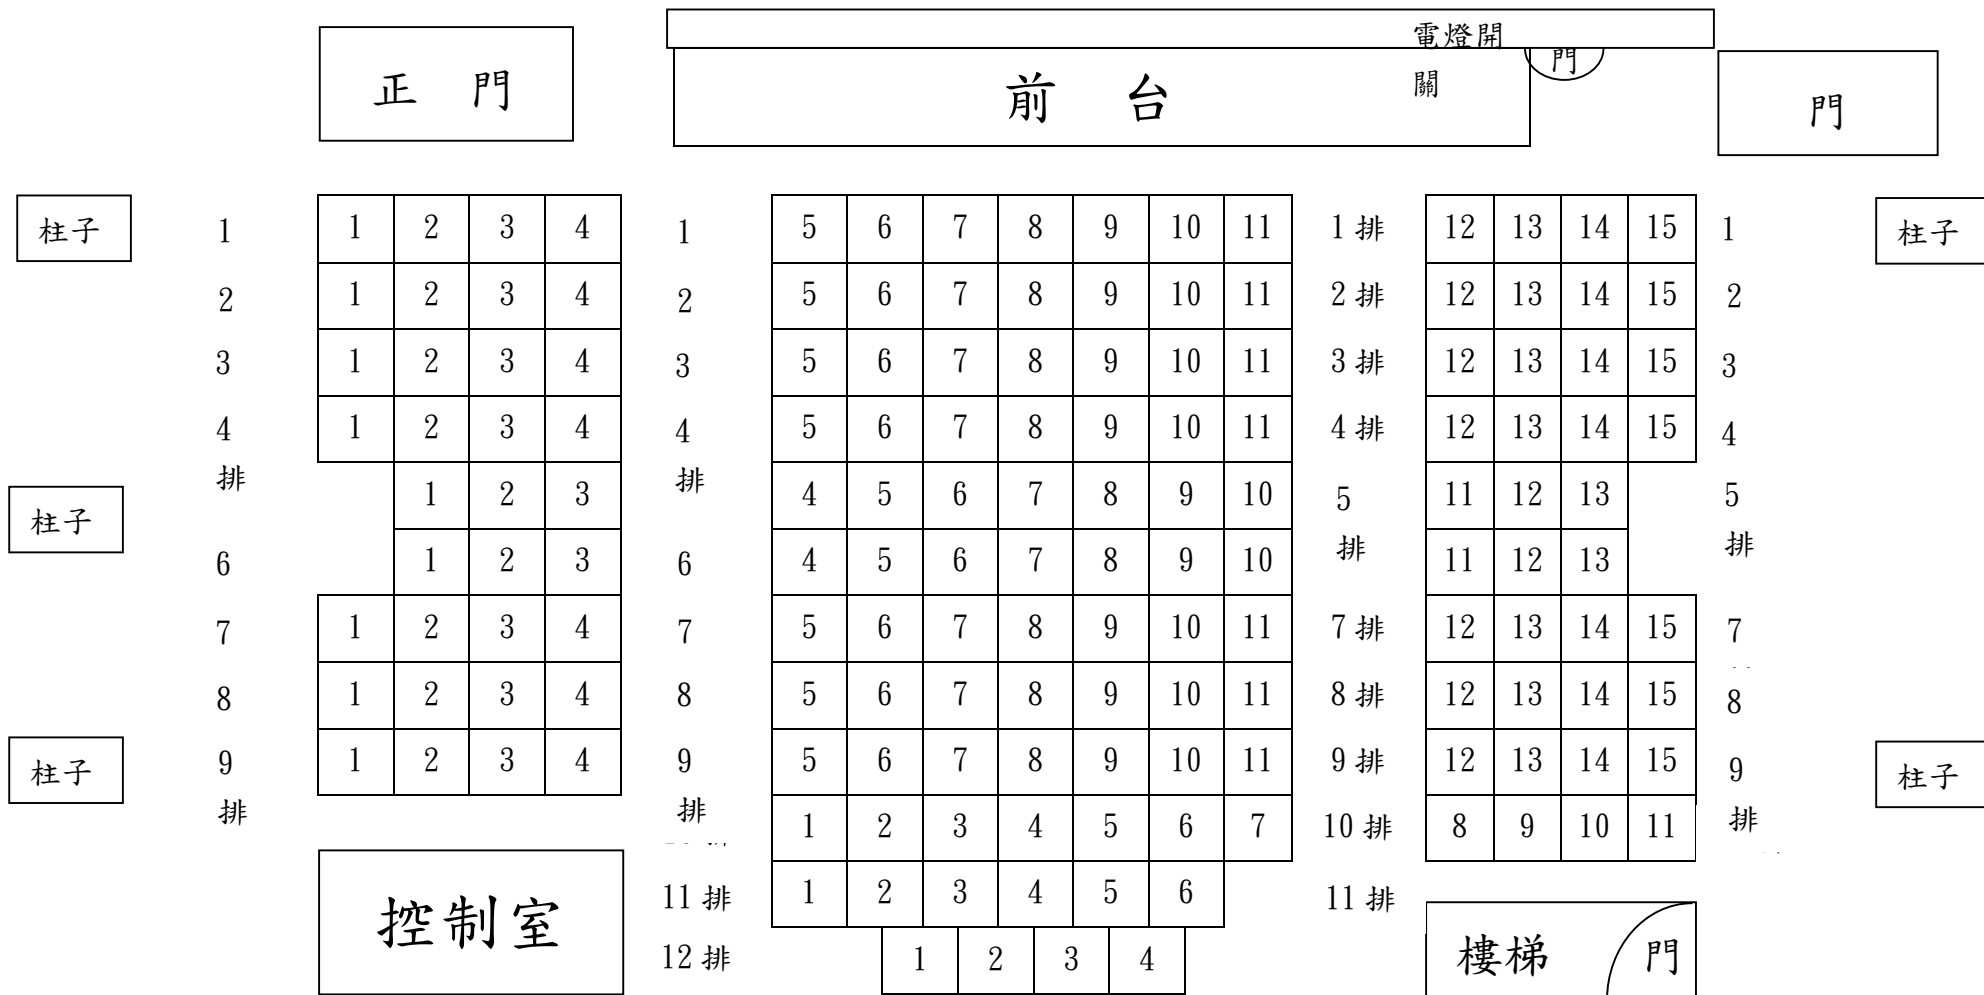

禮納布人文講堂座位表

約 150 席

正門

電燈開關
前 台
門

門

柱子

1	1	2	3	4
2	1	2	3	4
3	1	2	3	4
4	1	2	3	4

1	5	6	7	8	9	10	11
2	5	6	7	8	9	10	11
3	5	6	7	8	9	10	11
4	5	6	7	8	9	10	11

1 排	12	13	14	15
2 排	12	13	14	15
3 排	12	13	14	15
4 排	12	13	14	15

柱子

柱子

5	1	2	3
6	1	2	3

5	4	5	6	7	8	9	10
6	4	5	6	7	8	9	10

5 排	11	12	13
6 排	11	12	13

5 排

柱子

7	1	2	3	4
8	1	2	3	4
9	1	2	3	4

7	5	6	7	8	9	10	11
8	5	6	7	8	9	10	11
9	5	6	7	8	9	10	11

7 排	12	13	14	15
8 排	12	13	14	15
9 排	12	13	14	15

柱子

9 排

9 排

9 排

9 排

控制室

11 排

12 排

1	2	3	4	5	6
1	2	3	4		

11 排

樓梯 門